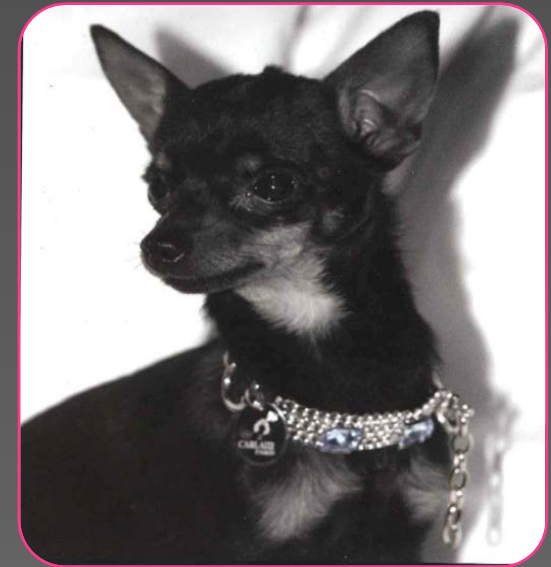

Art & Or  
Jean-Claude ARTERO

**MARTIN SELLIER**  
www.martinsellier.com

LES COLLIERS DE CHIENS SIGNÉS ART ET OR JEAN CLAUDE ARTERO POUR MARTIN SELLIER

Elegance

taille/size ref.  
22-27 cm 50001  
27-32 cm 50002

taille/size ref.  
22-27 cm 50005  
27-32 cm 50006

Charmour

taille/size ref.  
22-27 cm 50003  
27-32 cm 50004

Eclats

taille/size ref.  
22-27 cm 50009  
27-32 cm 50010

Saphir

taille/size ref.  
22-27 cm 50013  
27-32 cm 50014